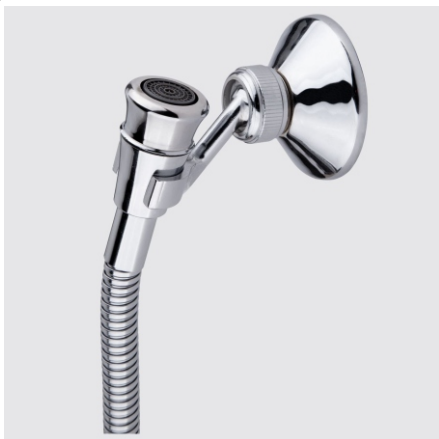

مدل یونیکا استاندارد

6/200/000	کروم
8/600/000	طلا
7/700/000	سفید طلا
5/700/000	سفید

مدل یونیکا آچاری

5/200/000	کروم
5/300/000	سفید

گوشی تک استاندارد

1/400/000	کروم
1/750/000	طلا
1/100/000	سفید

گوشی آچاری

1/150/000	کروم
9/000/000	سفید

شلنگ توالت لکسونا

4/900/000	استیل مات	3/900/000	کروم
4/900/000	طلا مات	4/700/000	طلا
4/600/000	مشکی طلا	4/400/000	مشکی
		4/200/000	سفید

شلنگ توالت معمولی

1/900/000	سفید طلا	1/450/000	ریز پولیش
2/200/000	طلایی	1/700/000	کروم
2/300/000	استیل مات	1/500/000	سفید
2/300/000	سفید طلا	1/550/000	سفید کروم